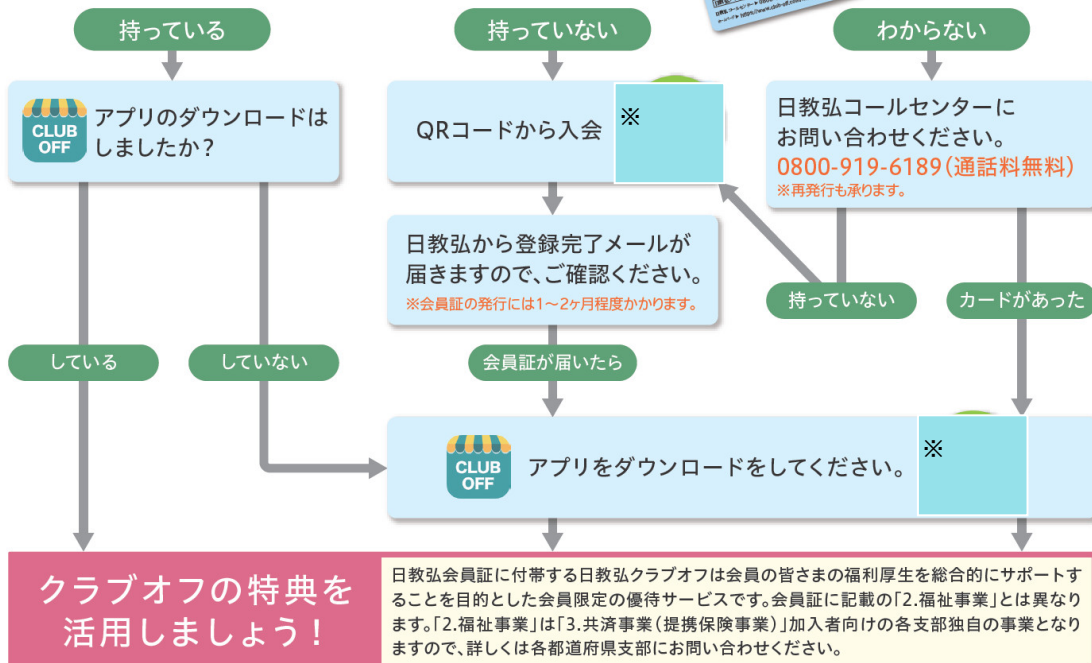

このカード持っていますか？

※「QRコードから入会」「アプリをダウンロード」は下の「入会・アプリ」をクリック！

編集 公益財団法人 日本教育公務員弘済会 〒151-0051 東京都渋谷区千駄ヶ谷5-4-6(教弘会館) ☎03-3354-4001
URL <https://www.nikkyoko.or.jp>

発行 株式会社 日教弘 〒151-0051 東京都渋谷区千駄ヶ谷5-4-6(教弘会館) ☎03-3352-3018