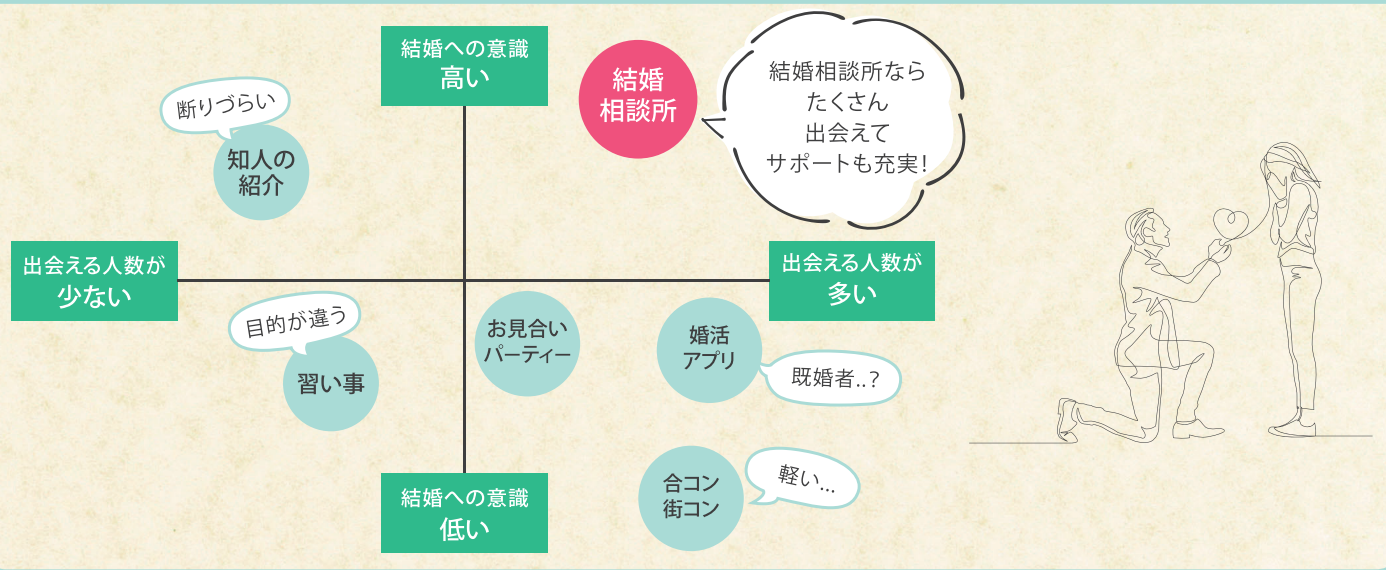

● 資料請求・無料コンサルティング予約・お問合せは

0120-374-281 受付時間 10:00~20:00

● 法人会員様専用サイト

<https://www.zwei.com/houjin/d81/>

結婚相談所のツヴァイってどんなところ？

結婚相談所は「いつか結婚したい」と思っている人にぴったりの婚活方法です

多くの出会いを育んできたツヴァイの豊富なマッチング

マリッジコンサルタントがご成婚まで丁寧にサポートします

結婚相手を探しているあなたには「マッチング無料体験」がおすすめ！

ツヴァイ店舗では、**マッチング無料体験**でこんなことができます！

- ✓ 今まで婚活がうまくいかなかった理由をプロが分析
- ✓ 結婚するときに大切にすべき価値観がわかる価値観診断
- ✓ 結婚に向けた婚活を**プランニング**
- ✓ 実際に使われている画面を触って**マッチング体験**

無理な勧誘はございません。
お気軽にお越しください