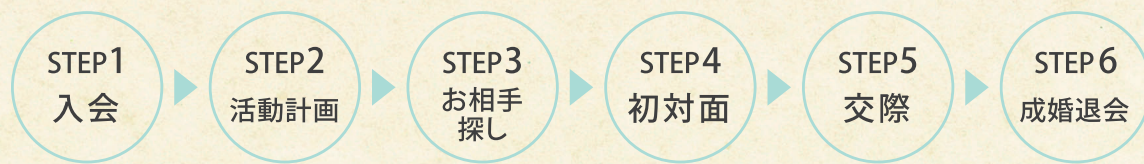

● 資料請求・無料コンサルティング予約・お問合せは

0120-374-281 受付時間 10:00~20:00

● 法人会員様専用サイト

<https://www.zwei.com/houjin/d81/>

結婚相談所のツヴァイってどんなところ？

結婚相談所は「いつか結婚したい」と思っている人にぴったりの婚活方法です

多くの出会いを育んできたツヴァイの豊富なマッチング

マリッジコンサルタントがご成婚まで丁寧にサポートします

結婚相手を探しているあなたには「マッチング無料体験」がおすすめ！

ツヴァイ店舗では、**マッチング無料体験**でこんなことができます！

- ✓ 今まで婚活がうまくいかなかった理由をプロが分析
- ✓ 結婚するときに大切にすべき価値観がわかる価値観診断
- ✓ 結婚に向けた婚活を**プランニング**
- ✓ 実際に使われている画面を触って**マッチング体験**

無理な勧誘はございません。
お気軽にお越しください